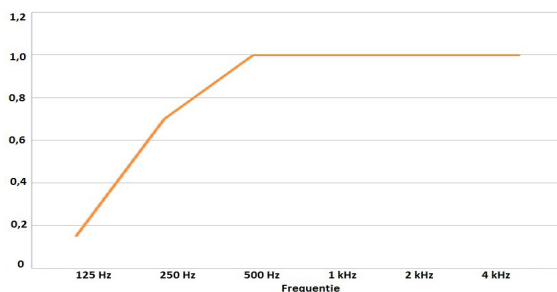

Eigenschappen

- Verkrijgbaar in dertien kleuren
- Maatwerk mogelijk
- Frame verkrijgbaar in verschillende kleuren
- Onbrandbaar
- Stootvast

EASYultra wandpaneel

Detailinformatie

Extra informatie

Type	Geluidsabsorptie
Levertijd	Op aanvraag
Kleur	In 13 kleuren verkrijgbaar
Afmeting	Maatwerk, maximale afmeting: 270 x 120 cm
Standaarddikte	50 mm

Absorptiewaarde

Kleuren

De EASYultra wandpanelen zijn verkrijgbaar in de volgende dertien kleuren:

Maatwerk

De maximale afmeting van een EASYultra akoestisch wandpaneel is 2700 x 1200 mm. Binnen deze afmeting is maatwerk mogelijk.