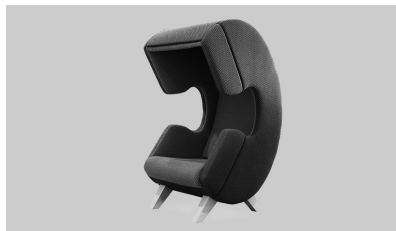

FirstCall Telefoonstoel

Ideaal voor telefoongesprekken in drukke ruimtes

Algemene informatie

De FirstCall telefoonstoel is ontworpen door Ruud van de Wier. Dankzij het slimme ontwerp wordt het geluid in de stoel sterk gedempt. Dit maakt het mogelijk om in een drukke ruimte in alle rust en comfort te bellen. Daarnaast heeft de omgeving geen last van het telefoongesprek en draagt de stoel bij aan een betere akoestiek in de ruimte. De stoel is uitermate geschikt voor het nieuwe werken, waarbij men met meerdere mensen in één ruimte werkt.

Eigenschappen

- Verkrijgbaar in verschillende designstoffen
- Verkrijgbaar in verschillende kleuren
- Onder andere geschikt voor (open) kantoorruimten, hotels, wachtruimten, showrooms, winkels en openbare gelegenheden zoals vliegvelden en beurzen.

FirstCall Telefoonstoel

Detailinformatie

Extra informatie

Levertijd	Op aanvraag
Standaardafmeting	150 x 88 x 92 cm (hoogte x breedte x diepte)
Zithoogte	42 cm
Instaphoogte	86 cm
Maximale binnenhoogte	105 cm
Diepte zitvlak	56 cm
Kleur	Diverse kleuren

De binnenzijde en de buitenzijde zijn zonder meerprijs in verschillende kleuren te stofferen. Onderstaande stoffen kunnen in meerdere kleuren geleverd worden.

Ontwerp

Het ontwerp van de FirstCall telefoonstoel is gericht op korte telefoongesprekken in een zakelijke omgeving. Er is daarom niet gekozen voor een luie stoel waar je in weg kan dutten. Het is juist een stoel met een actieve zit waarin je even makkelijk plaats neemt voor een kort telefoongesprek.